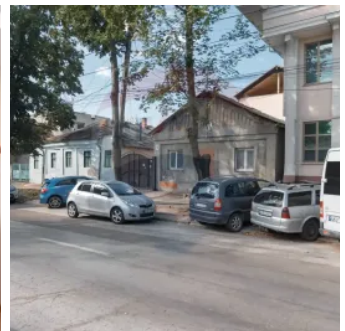

Spațiu comercial Centru, Mun. Chișinău

Raion Chisinau / Oraș Chisinau / Centru / str. Alexei Șciusev

340.000 €

Descriere

De vânzare spațiu comercial în inima Chișinăului – str. Sciusev, Centru
Oportunitate rară pentru investitori și antreprenori!

Descoperă un spațiu non-locativ deosebit, amplasat într-o zonă cu vizibilitate și acces excelent – strada Sciusev, sectorul Centru, Chișinău. Ideal pentru birouri, showroom, clinică, galerie, studio sau alte activități comerciale.

Suprafață totală: 276,8 m²

Clădire individuală, cu arhitectură solidă și potențial mare de adaptare

Avantaje cheie:

- Locație ultracentrală, într-un cartier istoric și prestigios
- Acces direct din stradă, zonă cu trafic pietonal și auto intens
- Posibilitate de reamenajare în funcție de necesitățile activității tale
- Investiție sigură cu potențial de creștere.