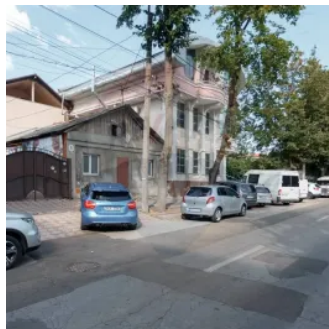

Spațiu comercial Centru, Mun. Chișinău

Raion Chisinau / Oraș Chisinau / Centru / str. Alexei Șciusev

340.000 €

Descriere

De vânzare spațiu comercial în inima Chișinăului – str. Sciusev, Centru
Oportunitate rară pentru investitori și antreprenori!

Descoperă un spațiu non-locativ deosebit, amplasat într-o zonă cu vizibilitate și acces excelent – strada Sciusev, sectorul Centru, Chișinău. Ideal pentru birouri, showroom, clinică, galerie, studio sau alte activități comerciale.

Suprafață totală: 276,8 m²

Clădire individuală, cu arhitectură solidă și potențial mare de adaptare

Avantaje cheie:

- Locație ultracentrală, într-un cartier istoric și prestigios
- Acces direct din stradă, zonă cu trafic pietonal și auto intens
- Posibilitate de reamenajare în funcție de necesitățile activității tale
- Investiție sigură cu potențial de creștere.