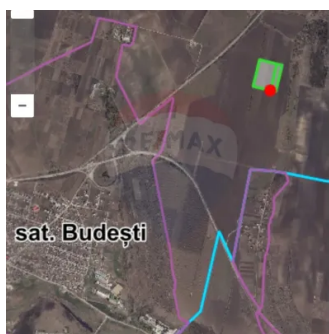

Lot agricol Budești, Mun. Chișinău

Raion Chisinau / Oraș Budești / No sector / Chișinău-Vadul lui Vodă

195.000 €

Descriere

Lot agricol de vânzare - Budești, la doar 10 km de Chișinău

Se oferă spre vânzare un teren agricol cu suprafața de 4,18 hectare, amplasat într-o zonă accesibilă și liniștită.

Poziționat aproape de oraș - doar 10 minute de Chișinău

Suprafață compactă, ideală pentru diverse culturi agricole sau investiții pe termen lung

Acces facil la drum

O oportunitate excelentă pentru agricultori sau investitori care doresc să își extindă afacerea.

Detalii

 Suprafață teren: 418 ari

Facilități
