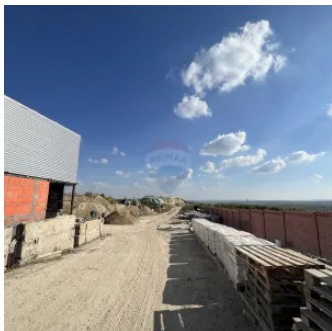

Teren agricol 48 Ari, Durlești

Raion Chisinau / Oraș Durlești / No sector / str. Cartușa

288.000 €

Descriere

Teren agricol de vânzare – 48 ari, potrivit pentru construcții agro-industriale
Oportunitate de investiție – teren de 48 ari situat pe linia a 2-a, cu acces facil și infrastructură aproape finalizată:
Apă și gaz la doar 300 m distanță
Electricitate disponibilă la hotar
Destinație: agricol, cu potențial pentru construcții agro-industriale
Locația avantajoasă și dimensiunea generoasă fac terenul ideal pentru dezvoltarea unei afaceri durabile.
Pentru detalii și vizionare: 0790 00 362

Detalii

📏 Suprafață teren: 48 ari

🗑️ Canalizare: Este canalizare

💧 Țevi de apă: Există o sursă de apă

🔥 Gazificare: Nu este gazificat

Facilități

Amenajare străzi

- Pietruite