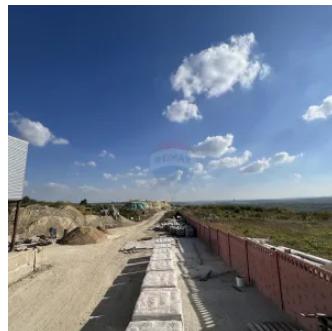

Teren agricol 48 Ari, Durlești

Raion Chisinau / Oraș Durlești / No sector / str. Cartușa

288.000 €

Descriere

Teren agricol de vânzare – 48 ari, potrivit pentru construcții agro-industriale
Oportunitate de investiție – teren de 48 ari situat pe linia a 2-a, cu acces facil și infrastructură aproape finalizată:
Apă și gaz la doar 300 m distanță
Electricitate disponibilă la hotar
Destinație: agricol, cu potențial pentru construcții agro-industriale
Locația avantajoasă și dimensiunea generoasă fac terenul ideal pentru dezvoltarea unei afaceri durabile.
Pentru detalii și vizionare: 0790 00 362

Detalii

📏 Suprafață teren: 48 ari

🗑️ Canalizare: Este canalizare

💧 Țevi de apă: Există o sursă de apă

🔥 Gazificare: Nu este gazificat

Facilități

Amenajare străzi

- Pietruite