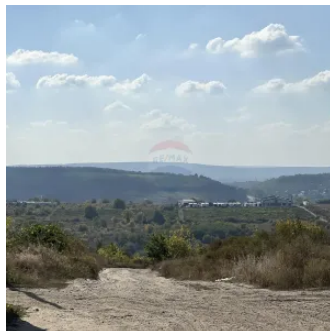

Teren agricol 48 Ari, Durlești

Raion Chisinau / Oraș Durlești / No sector / str. Cartușa

288.000 €

Descriere

Teren agricol de vânzare – 48 ari, potrivit pentru construcții agro-industriale
Oportunitate de investiție – teren de 48 ari situat pe linia a 2-a, cu acces facil și infrastructură aproape finalizată:
Apă și gaz la doar 300 m distanță
Electricitate disponibilă la hotar
Destinație: agricol, cu potențial pentru construcții agro-industriale
Locația avantajoasă și dimensiunea generoasă fac terenul ideal pentru dezvoltarea unei afaceri durabile.
Pentru detalii și vizionare: 0790 00 362

Detalii

📏 Suprafață teren: 48 ari

🗑️ Canalizare: Este canalizare

💧 Țevi de apă: Există o sursă de apă

🔥 Gazificare: Nu este gazificat

Facilități

Amenajare străzi

- Pietruite