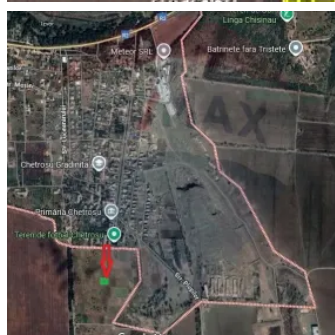

Oportunitate de Investiție | Teren pentru Construcție – 6
Ari | Chetrosu, Anenii Noi

Raion Anenii Noi / Oraș Chetrosu / No sector / Chetrosu-Puhoi

4.800 €

Descriere

Oportunitate de Investiție | Teren pentru Construcție - 6 Ari | Chetrosu, Anenii Noi

Locație: Satul Chetrosu, r-nul Anenii Noi

Suprafață: 6 ari

Deschiderea la drum: 13 m

Adâncime: 47 m

Destinație: Teren pentru construcții

Pret: 4.800 €

Descriere:

Vă propunem spre vânzare un teren de 6 ari situat în comuna Chetrosu, Anenii Noi — o zonă liniștită, aflată în plină dezvoltare. Lotul reprezintă o excelentă oportunitate de investiție, ideal atât pentru construcția unei case private, cât și pentru o investiție pe termen lung.