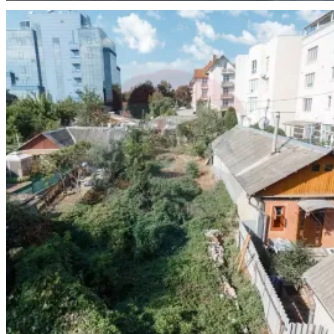

## Clădire locativă în Centru, Mun. Chișinău

Raion Chisinau / Oraș Chisinau / Centru / str. Alexei Șciusev

## Descriere

De vânzare clădire locativă în inima Chișinăului – str. Sciusev, Centru.

Oportunitate rară pentru investitori și antreprenori!

Descoperă un spațiu locativ cu teren privat de 6 ari, amplasat într-o zonă cu vizibilitate și acces excelent – strada Sciusev, sectorul Centru, Chișinău.

Suprafață totală: 88,8 m<sup>2</sup>

Avantaje cheie:

- Locație ultracentrală, într-un cartier istoric și prestigios
- Acces direct din stradă, zonă cu trafic pietonal și auto intens
- Posibilitate de reamenajare în funcție de necesitățile activității tale
- Investiție sigură cu potențial de creștere