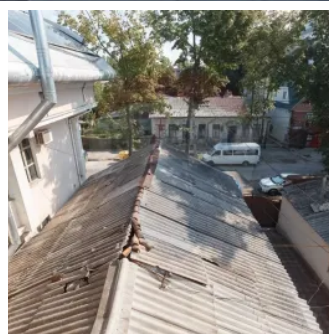

## Clădire locativă în Centru, Mun. Chișinău

Raion Chisinau / Oraș Chisinau / Centru / str. Alexei Șciusev

## Descriere

De vânzare clădire locativă în inima Chișinăului – str. Sciusev, Centru.

Oportunitate rară pentru investitori și antreprenori!

Descoperă un spațiu locativ cu teren privat de 6 ari, amplasat într-o zonă cu vizibilitate și acces excelent – strada Sciusev, sectorul Centru, Chișinău.

Suprafață totală: 88,8 m<sup>2</sup>

Avantaje cheie:

- Locație ultracentrală, într-un cartier istoric și prestigios
- Acces direct din stradă, zonă cu trafic pietonal și auto intens
- Posibilitate de reamenajare în funcție de necesitățile activității tale
- Investiție sigură cu potențial de creștere

## Detalii

🏠 Geamuri: Lemn și Sticlă	📏 Suprafață totală: 88.8 m <sup>2</sup>
📏 Suprafață locuibilă (m <sup>2</sup> ): 80	📏 Suprafață teren: 6.7 ari
✂️ Tip clădire: Cotilet	🅐 Loc de parcare: Deschisă
🏠 Camere: 2	📏 Număr de etaje: 1
💎 Starea apartamentului: Variantă albă	🚽 Grup sanitar: 1
📅 Anul construirii: 1917	🔥 Gazificare: Gazificat