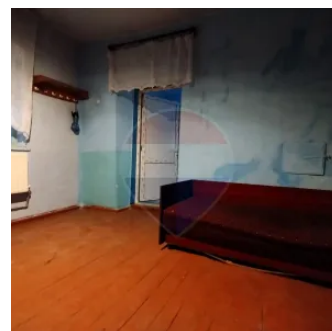

Casă de vânzare – 3 camere, teren generos 18 ari –
Bulboaca, Anenii Noi

Raion Anenii Noi / Oraș Bulboaca / No sector / Chișinău-Tiraspol

43.000 €