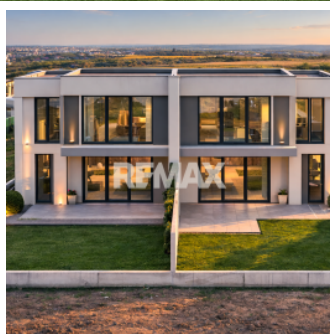

Duplex laloveni 140 mp, 3 ari teren

Raion Ialoveni / Oraş Ialoveni / No sector / str. Mihai Viteazul

180.000 €

Descriere

Proprietate proiectată pentru confortul unei familii, amplasată într-o zonă premium, liniștită și bine conectată cu Chișinăul.

Caracteristici principale:

- Suprafață: 140 m²

- Teren: 3 ari

Compartimentare funcțională:

- Living spațios comasat cu bucătăria - zonă modernă și luminoasă

- 3 dormitoare la etaj

- Dormitor matrimonial cu dressing și baie proprie