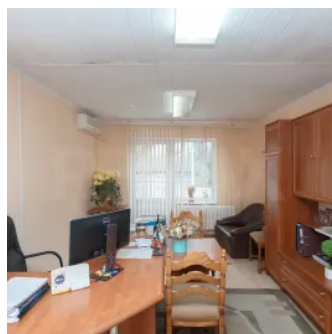

Clădire comercială cu birouri Centru, Mun. Chișinău

Raion Chisinau / Oraș Chisinau / Centru / str. Vasile Alecsandri

374.900 €

Descriere

Se oferă spre vânzare clădire comercială cu birouri situat în sectorul Centru, str. Vasile Alecsandri PRIMA LINIE! Vizibilitate perfectă din stradă; Imobilul cuprinde suprafața totală de 187 mp și este divizat în 2 nivele.

Nivel 1- spațiu comercial cu suprafata de 72 m2

Nivel 2 - oficii 115 mp

Caracteristici:

- sistem de alarmă,
- aer condiționat,
- încălzire autonomă,
- bloc sanitar,
- 2 intrări,
- acces 24/24,
- infrastructură dezvoltată.
- Acces la transportul public;
- Parcare privată;
- Reparație ;
- Locație ultracentrală în zonă istorică și diplomatică a orașului;