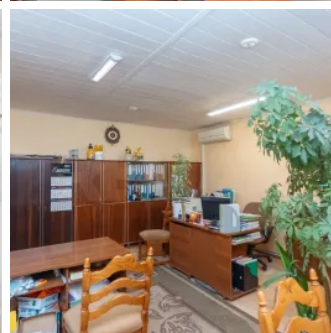

Clădire comercială cu birouri Centru, Mun. Chișinău

Raion Chisinau / Oraș Chisinau / Centru / str. Vasile Alecsandri

374.900 €

Descriere

Se oferă spre vânzare clădire comercială cu birouri situat în sectorul Centru, str. Vasile Alecsandri PRIMA LINIE! Vizibilitate perfectă din stradă; Imobilul cuprinde suprafața totală de 187 mp și este divizat în 2 nivele.

Nivel 1- spațiu comercial cu suprafata de 72 m2

Nivel 2 - oficii 115 mp

Caracteristici:

- sistem de alarmă,
- aer condiționat,
- încălzire autonomă,
- bloc sanitar,
- 2 intrări,
- acces 24/24,
- infrastructură dezvoltată.
- Acces la transportul public;
- Parcare privată;
- Reparație ;
- Locație ultracentrală în zonă istorică și diplomatică a orașului;

Este posibilitate de preluare business activ .

Perfect pentru Magazin de flori, de semințe, îngrășăminte și produse horticole, reprezentanță, showroom, clinica, IT companie, Prețul include TVA.

Detalii

🏠 Suprafață totală: 187 m²