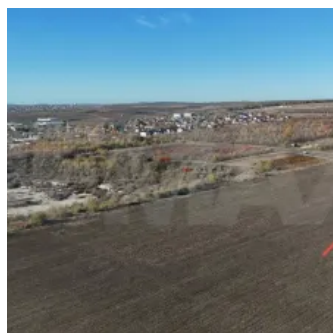

**Teren agricol 77 ari, amplasat r-nul Ialoveni la traseul L
458 Piatra Albă-Brăila**

Raion Ialoveni / Oraș Mileștii Mici / No sector / str. Ștefan cel Mare și Sfint

110.000 €

Descriere

Teren cu poziționare excelentă, la drum principal, între satele Piatra Albă și Brăila.

Locație cu vizibilitate maximă și acces direct la traseu, potrivită pentru dezvoltarea unui depozit logistic, spații de producție sau construcții modulare.

Avantaje:

Acces rutier facil și conexiune rapidă spre Chișinău

Zonă în plină dezvoltare, în apropierea Cramei Mileștii Mici

Investiție sigură, cu potențial mare de valorificare

Suprafață: 77 ari

Destinație: agricol, cu potențial de schimbare în scop comercial sau industrial

Pentru detalii: 079 000 362

Detalii

 Suprafață teren: 77 ari

Facilități

Amenajare străzi

- Asfaltate

Amplasare teren

- Amplasat înafara localității