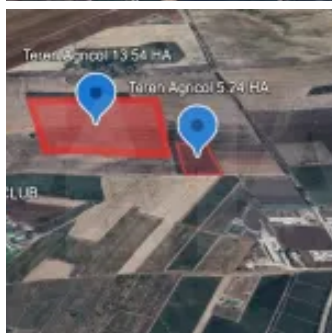

# Descriere

Teren agricol de vânzare - 5,24 ha, Cruzești, mun. Chișinău

O oportunitate rară de investiție în apropiere de Chișinău!

Suprafață compactă de 5,24 hectare, amplasată în com. Cruzești, într-o zonă în plină dezvoltare, cu acces facil la infrastructură.

## Detalii

🏡 Suprafață teren: 524 ari

💧 Țevi de apă: Există o sursă de apă

### Amplasare teren

- Amplasat înafara localității