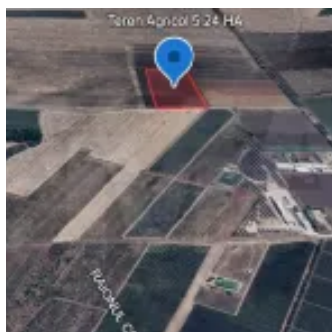

# Descriere

Teren agricol de vânzare - 5,24 ha, Cruzești, mun. Chișinău

O oportunitate rară de investiție în apropiere de Chișinău!

Suprafață compactă de 5,24 hectare, amplasată în com. Cruzești, într-o zonă în plină dezvoltare, cu acces facil la infrastructură.

## Detalii

🏡 Suprafață teren: 524 ari

💧 Țevi de apă: Există o sursă de apă

### Amplasare teren

- Amplasat înafara localității