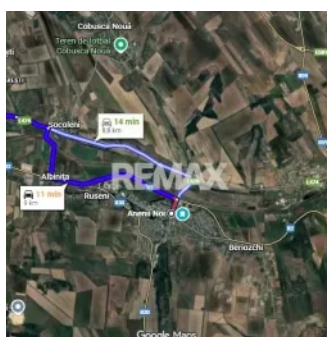

# Teren pentru construcții – 33 ari, Botnăreștii Noi, Raionul Anenii Noi

Raion Anenii Noi / Oraș Botnăreștii Noi / No sector / str. Păcii

# Descriere

Teren pentru construcții - 33 ari, Botnăreștii Noi, Raionul Anenii Noi

Locație: Satul Botnărești, Raionul Anenii Noi

Suprafață: 33 ari

Deschidere la drum: 47 m

Adâncime: 80 m

Destinație actuală: Teren pentru grădini

Destinație la vânzare: Teren pentru construcție

Preț: 32.000 €

Se vinde teren cu suprafața de 33 ari, amplasat într-o zonă liniștită, cu potențial de dezvoltare, ideal atât pentru construcții rezidențiale și comerciale, cât și pentru investiții. De asemenea, terenul poate fi divizat în mai multe parcele, la cererea cumpărătorului.

Terenul este drept, nivelat și fără construcții, situat în intravilan, cu acces direct la drum asfaltat. Poziționare avantajoasă, la doar 10 km de Anenii Noi și 30 km de Chișinău.

Caracteristici și avantaje: