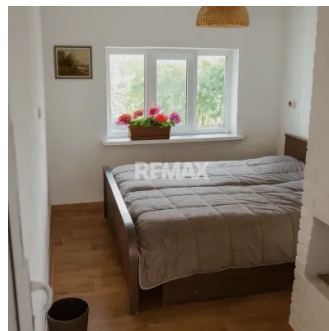

Proprietate cu casă, teren, sere și sistem de irigare – 15 min de Orhei

Raion Telenesti / Oraș Mîndra / No sector / Mihai Eminescu

86.000 €