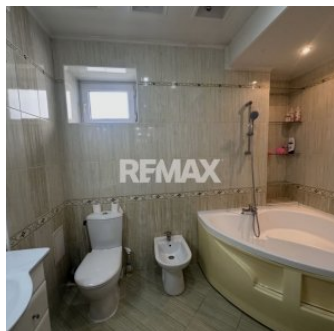

# Descriere

Apartament spațios de 130 m<sup>2</sup> în ultra centru - locație rară

Se oferă spre vânzare un apartament generos, cu suprafața de 130 m<sup>2</sup>, situat la etajul 2 din 9, într-un bloc bine întreținut, amplasat în ultra centrul orașului, într-o zonă unde nu mai există oferte similare.