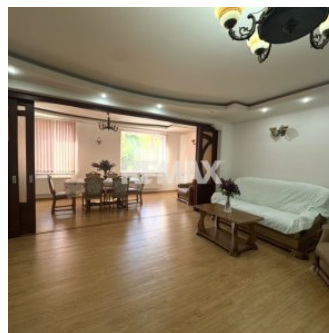

# Descriere

Apartament spațios de 130 m<sup>2</sup> în ultra centru - locație rară

Se oferă spre vânzare un apartament generos, cu suprafața de 130 m<sup>2</sup>, situat la etajul 2 din 9, într-un bloc bine întreținut, amplasat în ultra centrul orașului, într-o zonă unde nu mai există oferte similare.