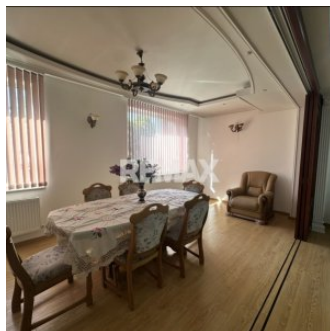

# Descriere

Apartament spațios de 130 m<sup>2</sup> în ultra centru - locație rară

Se oferă spre vânzare un apartament generos, cu suprafața de 130 m<sup>2</sup>, situat la etajul 2 din 9, într-un bloc bine întreținut, amplasat în ultra centrul orașului, într-o zonă unde nu mai există oferte similare.