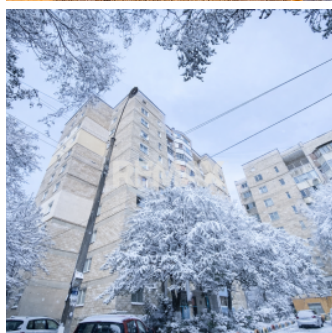

Apartment cu 2 odăi Poșta Veche, Mun Chișinău

Raion Chisinau / Oraș Chisinau / Poșta Veche / str. Socoleni

84.000 €