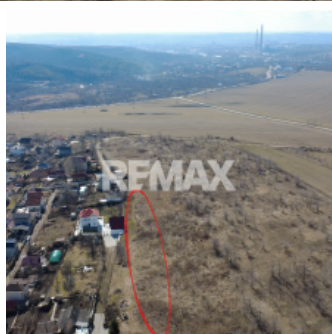

# Descriere

---

Se oferă spre vânzare un teren agricol în comuna Tohatin, municipiul Chișinău.

- Suprafață: 0,213 ha
- Zonă de vile (IP Liliacul Roz)
- Acces facil
- Apă, gaz, electricitate în apropiere

079000429

## Detalii

---

 Suprafață teren: 21.3 ari

---