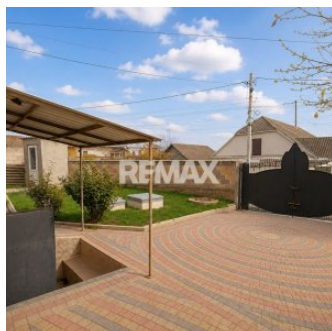

Casă, Criuleni | 3 + Living | 139 m² | 6 ari | Panouri Solare | 89.900 €

Raion Criuleni / Oraș Criuleni / No sector / str-la Stepelor

89.900 €