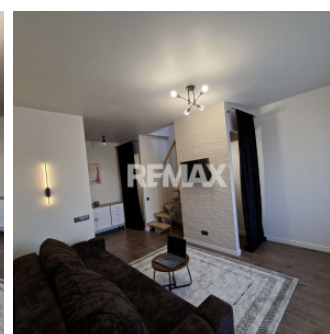

Apartament modern cu 1 cameră – Buiucani, lângă Flacăra

Raion Chisinau / Oraș Chisinau / Buiucani / bd. Alba-Iulia

62.400 €

Descriere

Apartament modern cu 1 cameră - Buiucani, lângă Flacăra

Adresă: mun. Chișinău, str. Alba Iulia 12

Suprafață totală: 39 m²

Etaj: 6 din 6

Se oferă spre vânzare un apartament confortabil cu 1 cameră, amplasat într-o zonă foarte căutată din sectorul Buiucani, în apropiere de Flacăra. Locația oferă acces rapid la transport public, magazine, farmacii și alte facilități urbane.