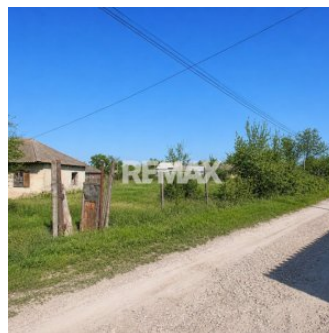

# Descriere

Teren 12 ari pentru casa ta lângă natură | gaz + curent | Isacova (Orhei)

Există locuri unde îți imaginezi imediat casa ta.

Un teren, o curte, liniște, aer curat și dimineți fără zgomotul orașului.

În satul Isacova, raionul Orhei, se oferă spre vânzare un teren pentru construcție cu suprafața de 12 ari, potrivit pentru cei care își doresc să construiască o casă de familie sau o locuință de weekend aproape de natură.

Lotul are formă dreaptă și este potrivit pentru construcția unei case, oferind suficient spațiu pentru curte, grădină, foisor sau zonă de relaxare.

Zona este locuită permanent, iar în apropiere se află pădurea, ceea ce oferă un mediu liniștit și plăcut pentru trai.

## Caracteristici principale

- Suprafață teren: 12 ari
- Destinație: teren pentru construcții
- Gaz lângă teren
- Electricitate lângă teren
- Apă - fântână lângă poartă
- Teren drept, formă bună pentru construcție
- Zonă liniștită, sat locuit
- Acte în regulă