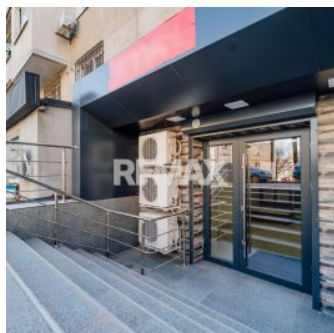

Spre chirie | Spațiu Comercial | 140 m2 | Buiucani |
Prima linie

Raion Chisinau / Oraș Chisinau / Buiucani / str. Doina și Ion Aldea-Teodorovici

1.393 €

Descriere

Spre chirie spațiu comercial amplasat în sectorul Buiucani, pe str. Doina și Ion Aldea-Teodorovici, intersecție cu str. Ion Pelivan.

- Suprafață: 139,3 m²

- Etaj: demisol / 5

- Intrare separată

- Euroreparație

- Design individual

- Toate comunicațiile

- Sistem video și alarmă

- Bucătărie, baie, depozit

-Acces facil la transport public

Spațiul este potrivit pentru activitate comercială, oficiu, salon, cabinet sau alte servicii.

Pentru informații suplimentare, apălați cu încredere.

Detalii

📏 Suprafață totală: 139.3 m²