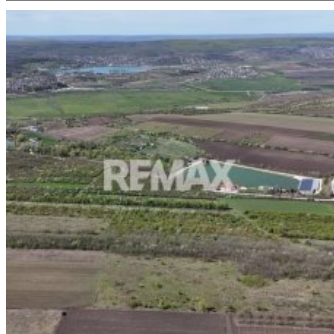

# Descriere

Se vinde teren cu suprafață generoasă, amplasat într-o zonă pitorească cu o logistică excelentă. Ideal pentru proiecte agricole, eco-turism sau investiții.

Caracteristici principale:

- Suprafața: 88 ari (Extravilan).
- Locația: com. Drășliceni, în apropierea traseului principal Chișinău — Orhei.
- Priveliște: Vedere panoramică spre lacuri și fâșia forestieră.
- Infrastructură: Localități dezvoltate în imediata apropiere.