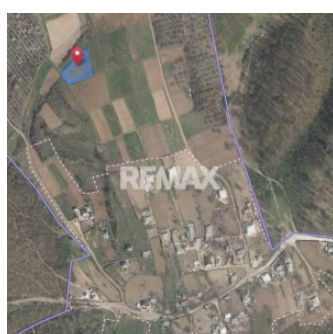

Tabăra/Orhei | 12.87 ari | Teren în inima Codrilor – Ideal pentru evadare în natură sau investiție

Raion Orhei / Oraș Vatici / No sector / No street

2.500 €

Descriere

- Adresă: r-nul Orhei, sat. Tabăra, zona Codrilor
- Suprafață totală: 12,87 ari
- Tip teren: extravilan (destinație: pentru grădini)
- Deschiderea la drum 37 m.

Preț - 2.500 €

O parcelă de pământ situată într-o locație deosebit de pitorească, ideală pentru cei care vor să dețină un spațiu de recreere într-o zonă verde autentică sau să facă o investiție accesibilă.

Avantaje locație:

Inima Codrilor Orheiului, o zonă care respiră liniște

- aer curat, departe de orice sursă de poluare
- peisaje naturale deosebite, specifice zonei Tabăra
- intimitate totală și deconectare de agitația urbană

Detalii

📏 Suprafață teren: 12.87 ari

Facilități

Amenajare străzi

- De pământ

Amplasare teren

- Amplasat înafara localității
- Alături de pădure