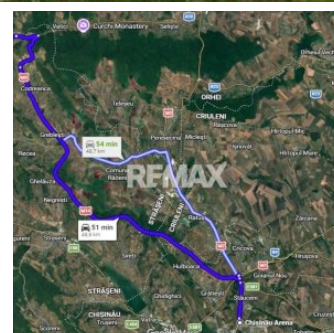

Tabăra/Orhei | 12.87 ari | Teren în inima Codrilor – Ideal pentru evadare în natură sau investiție

Raion Orhei / Oraș Vatici / No sector / No street

2.500 €

Descriere

- Adresă: r-nul Orhei, sat. Tabăra, zona Codrilor
- Suprafață totală: 12,87 ari
- Tip teren: extravilan (destinație: pentru grădini)
- Deschiderea la drum 37 m.

Preț - 2.500 €

O parcelă de pământ situată într-o locație deosebit de pitorească, ideală pentru cei care vor să dețină un spațiu de recreere într-o zonă verde autentică sau să facă o investiție accesibilă.

Avantaje locație:

Inima Codrilor Orheiului, o zonă care respiră liniște

- aer curat, departe de orice sursă de poluare
- peisaje naturale deosebite, specifice zonei Tabăra
- intimitate totală și deconectare de agitația urbană

Detalii

📏 Suprafață teren: 12.87 ari

Facilități

Amenajare străzi

- De pământ

Amplasare teren

- Amplasat înafara localității
- Alături de pădure