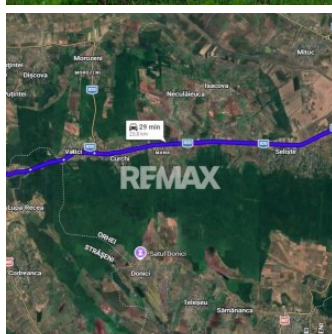

Tabăra/Orhei | 12.87 ari | Teren în inima Codrilor – Ideal pentru evadare în natură sau investiție

Raion Orhei / Oraș Vatici / No sector / No street

2.500 €

Descriere

- Adresă: r-nul Orhei, sat. Tabăra, zona Codrilor
- Suprafață totală: 12,87 ari
- Tip teren: extravilan (destinație: pentru grădini)
- Deschiderea la drum 37 m.

Preț - 2.500 €

O parcelă de pământ situată într-o locație deosebit de pitorească, ideală pentru cei care vor să dețină un spațiu de recreere într-o zonă verde autentică sau să facă o investiție accesibilă.

Avantaje locație:

Inima Codrilor Orheiului, o zonă care respiră liniște

- aer curat, departe de orice sursă de poluare
- peisaje naturale deosebite, specifice zonei Tabăra
- intimitate totală și deconectare de agitația urbană

Detalii

📏 Suprafață teren: 12.87 ari

Facilități

Amenajare străzi

- De pământ

Amplasare teren

- Amplasat înafara localității
- Alături de pădure