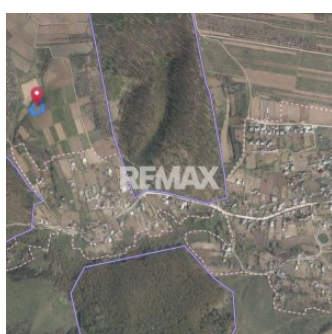

Tabăra/Orhei | 12.87 ari | Teren în inima Codrilor – Ideal pentru evadare în natură sau investiție

Raion Orhei / Oraș Vatici / No sector / No street

2.500 €

Descriere

- Adresă: r-nul Orhei, sat. Tabăra, zona Codrilor
- Suprafață totală: 12,87 ari
- Tip teren: extravilan (destinație: pentru grădini)
- Deschiderea la drum 37 m.

Preț - 2.500 €

O parcelă de pământ situată într-o locație deosebit de pitorească, ideală pentru cei care vor să dețină un spațiu de recreere într-o zonă verde autentică sau să facă o investiție accesibilă.

Avantaje locație:

Inima Codrilor Orheiului, o zonă care respiră liniște

- aer curat, departe de orice sursă de poluare
- peisaje naturale deosebite, specifice zonei Tabăra
- intimitate totală și deconectare de agitația urbană

Detalii

📏 Suprafață teren: 12.87 ari

Facilități

Amenajare străzi

- De pământ

Amplasare teren

- Amplasat înafara localității
- Alături de pădure