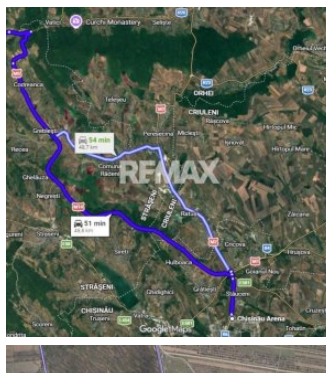

Tabăra/Orhei | 11,62 ari | Teren în inima Codrilor – Ideal pentru evadare în natură sau investiție

Raion Orhei / Oraș Tabăra / No sector / No street

**2.500 €**

# Descriere

- Adresă: r-nul Orhei, com. Tabăra, zona Codrilor
- Suprafață totală: 11,62 ari
- Tip teren: extravilan (destinație: pentru grădini)

Preț - 2.500 €

O parcelă de pământ situată într-o locație deosebit de pitorească, ideală pentru cei care vor să dețină un spațiu de recreere într-o zonă verde autentică sau să facă o investiție accesibilă.

Avantaje locație:

Inima Codrilor Orheiului, o zonă care respiră liniște

- aer curat, departe de orice sursă de poluare
- peisaje naturale deosebite, specifice zonei Tabăra
- intimitate totală și deconectare de agitația urbană

### Amplasare teren

- Amplasat înafara localității
- Alături de pădure