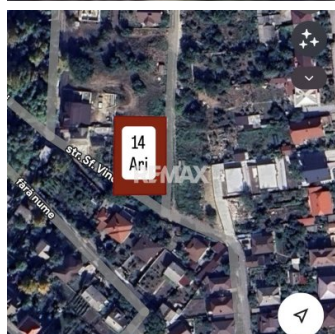

Teren 14 Ari șos.Hâncești/Telecentru

Raion Chisinau / Oraș Chisinau / Telecentru / str. Sfânta Vineri

110.000 €

Descriere

Vând Lot Pomicol 14 ari Telecentru Chișinău colț, 2 acces, comunicații, șos. Hâncești

Se vinde teren pentru construcții în Telecentru, Chișinău, amplasat excelent la doar 1 minut de șoseaua Hâncești.

Suprafață totală: 14 ari

(6,5 ari + 7,8 ari)

2 numere cadastrale – vânzare comună

Avantaje:

- * Teren de colț
- * Acces din 2 părți (bilateral)
- * Perfect pentru casă, duplex sau investiție
- * Zonă liniștită, cartier cu case noi și vecini buni
- * În apropiere de blocuri locative și oraș, în spate la EcoStup, DaviDan, și restaurantul Elena.