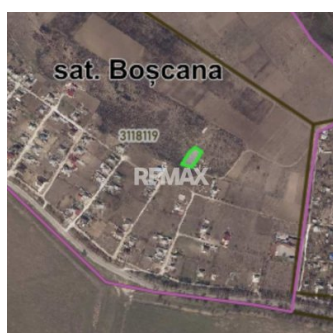

## lot de teren pentru construcții Boșcana

Raion Criuleni / Oraș Boșcana / No sector / Chișinău-Criuleni

**12.000 €**

# Descriere

Vânzare urgentă - lot de teren pentru construcții, 9 ari, Boșcana

Se oferă spre vânzare lot de teren cu suprafața de 9 ari, amplasat în satul Boșcana, la doar 20 km de Chișinău.

Destinație: pentru construcții  
Zonă liniștită, în plină dezvoltare  
Acces facil

## Detalii

📏 Suprafață teren: 9 ari