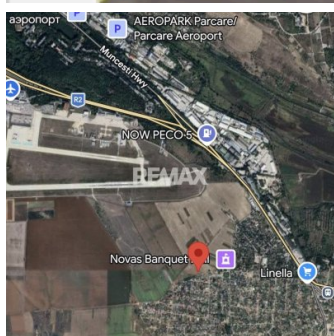

Teren Sângera/Aeroport 15 Ari

Raion Chisinau / Oraș Sângera / No sector / str. Aerogării

16.500 €

Descriere

Spre Vânzare, Teren cu statut de grădină în extravilanul Sangerei.

Foarte apropiate de traseul principal R2.

În imediata apropiere de Restaurantul Novas.

În apropiere de Aeroport, cu acest direct de la strada Aerogării.

Terenul este în prima linie, potrivit pentru o investiție sau pentru construcția unui spațiu comercial ca vulcanizare etc.

- Pietruite

Amplasare teren

- Amplasat înafara localității