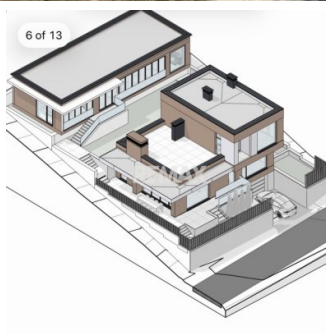

Teren lângă lac în Răzeni, Ialoveni

Raion Ialoveni / Oraș Răzeni / No sector / I.P. Oglindirea Naturii

45.000 €

TEREN DE VÂNZARE
LÂNGĂ LACUL RAZENI

6 Ari

☒ BORDURĂ DEJA EFECTUATĂ