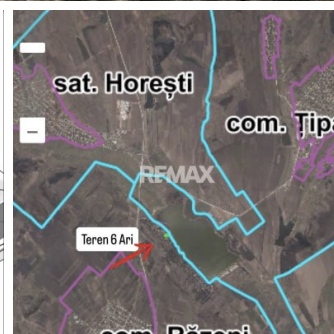

Teren lângă lac în Răzeni, Ialoveni

Raion Ialoveni / Oraș Răzeni / No sector / I.P. Oglindirea Naturii

45.000 €

TEREN DE VÂNZARE
LÂNGĂ LACUL RAZENI

6 Ari

☒ BORDURĂ DEJA EFECTUATĂ