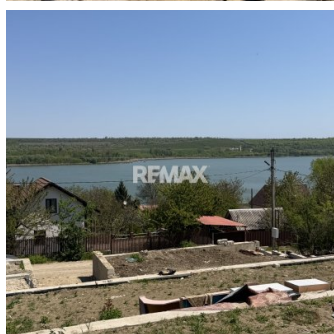

Teren lângă lac în Răzeni, Ialoveni

Raion Ialoveni / Oraș Răzeni / No sector / I.P. Oglindirea Naturii

45.000 €

TEREN DE VÂNZARE
LÂNGĂ LACUL RAZENI

6 Ari

☒ BORDURĂ DEJA EFECTUATĂ