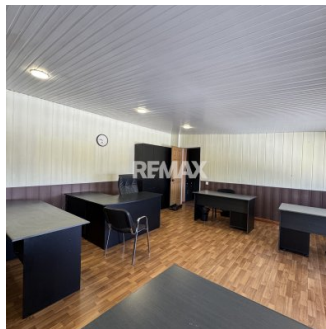

Spre închiriere Autoservice Tir/Bus cu teren de 0,59 ha

Raion Chisinau / Oraș Durlești / No sector / str-la Nicolae Dimo

3.500 €