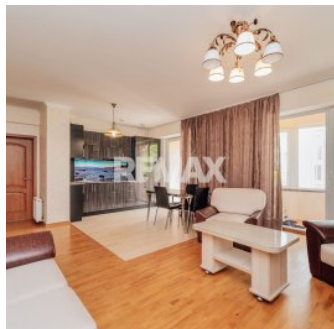

# Descriere

Apartament spre chirie - Centru

Se oferă spre chirie apartament cu suprafața de 70 m<sup>2</sup>, situat în sectorul Centru.

Compartimentare:

- 1 dormitor
- living
- bucătărie
- bloc sanitar
- garderobă
- balcon
- terasă mică