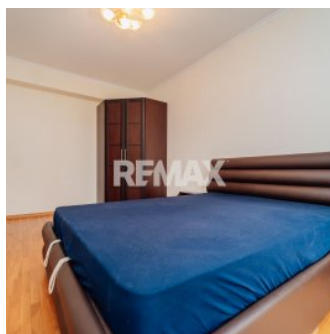

# Descriere

Apartament spre chirie - Centru

Se oferă spre chirie apartament cu suprafața de 70 m<sup>2</sup>, situat în sectorul Centru.

Compartimentare:

- 1 dormitor
- living
- bucătărie
- bloc sanitar
- garderobă
- balcon
- terasă mică