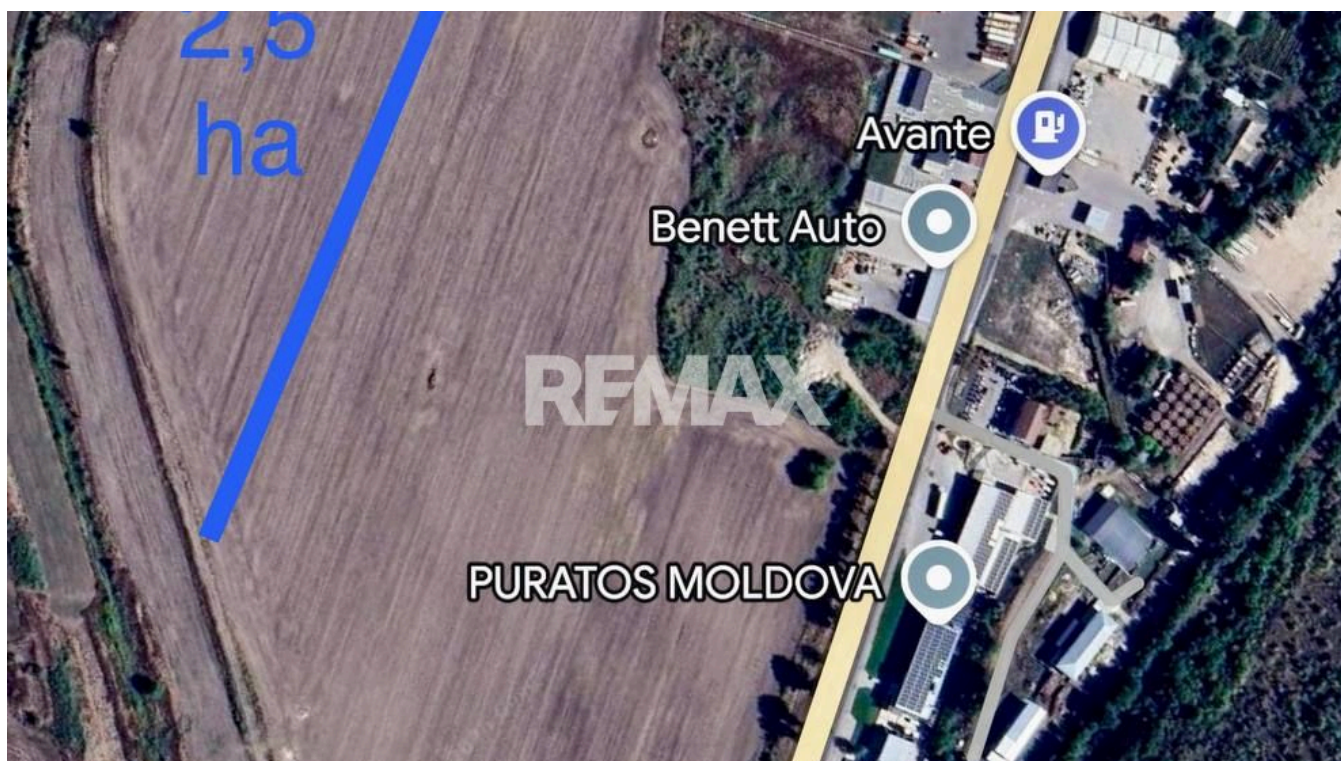

## Teren agricol de vânzare 2,5 ha – Sîngera, traseul Chişinău – Anenii Noi/ Avante

Raion Chisinau / Oraş Sîngera / No sector / str. Florilor

## Descriere

Se oferă spre vânzare teren agricol cu suprafaţa de 2,5 ha, amplasat strategic în Sîngera, pe traseul principal Chişinău – Anenii Noi, chiar în spatele benzinăriei Avante.

Terenul beneficiază de acces rapid şi comod din drumul principal, având o poziţionare avantajoasă atât pentru activităţi agricole, cât şi pentru dezvoltarea unei afaceri. Zona este într-o continuă dezvoltare, cu flux intens de transport şi vizibilitate bună.

# Detalii

📏 Suprafață teren: 250 ari

### Amplasare teren

- Amplasat înafara localității