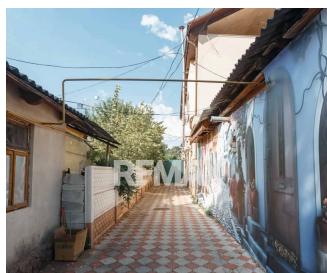

Teren pentru construcții 6.73 ari cu 2 construcții Centru,  
Chișinău

Raion Chisinau / Oraș Chisinau / Centru / str. Alexei Șciusev

**655.000 €**

# Descriere

Se oferă spre vânzare teren privat de 6.73 ari cu 2 Construcții în centrul orașului Chișinău pe str. A. Șciusev 9. Terenul se încadrează în subzona R6.

Se oferă spre vânzare o proprietate cu un potențial deosebit de dezvoltare, situată strategic chiar în centrul istoric și comercial al capitalei. Cu o suprafață de 6.73 ari (proprietate privată, acest teren reprezintă o investiție sigură pentru mediul de afaceri sau pentru un proiect rezidențial de top.

Caracteristici principale:

Suprafață teren: 6.73 ari (teren privat).

Amplasare: Zonă ultracentrală, cu acces facil și infrastructură completă (apă, canalizare, electricitate, gaz).

Construcția locativă de 88.8 m.p. la prima linie: Ideală ca locuință, birouri, clinică sau pentru a fi reconfigurată/demolată în vederea unui nou proiect.

Construcția comercială de 276.8 m.p.: Cu vizibilitate și acces direct, perfectă pentru magazin, showroom, prestări servicii sau spațiu generat de venituri din chirie.

Avantaje: Versatilitate maximă pentru dezvoltare, poziționare premium într-o zonă cu lichiditate înaltă și flux continuu de clienți.