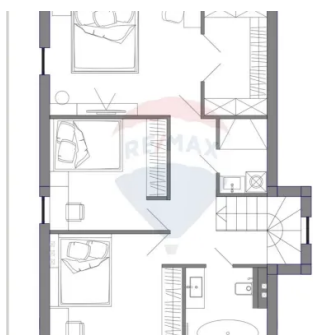

Casa Scandinava sect.Petricani

Raion Chisinau / Oraş Chisinau / Poşta Veche / str. Alexei Belski

280.000 €