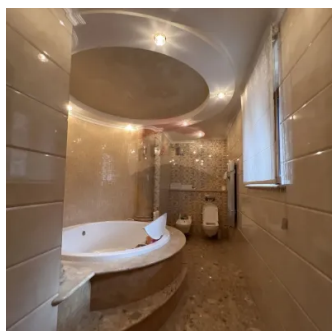

Casă de lux în Chișinău, de vânzare. Pe teren de 10,4 Ari. Telecentru.

Raion Chisinau / Oraș Chisinau / Botanica / str. Actor Chiril Știrbu

990.000 €

Descriere

Re/Max Total oferă spre vânzare casă frumoasă, situată într-o zonă de vis din sectorul Centru. Casa este amplasată pe teren de 10,4 ari și are suprafața totală de 480 m². Proprietatea constă din : Casă din 3 nivele + demisol și beci. Curte cu pavaj, Gazon, Gard din piatră, și 2 Porți de tip rulu. 2 Garaje și magazie. Zona de barbecue. Imobilul este compartimentat în: Demisol - Zona de odihnă cu saună, hamam și cinematograf, este duș și veceu. 1 Etaj - Antreu, Living, bucătărie cu ieșire la terasă, garderoba, și bloc sanitar 2 Etaj - 3 Dormitoare spațioase, 2blocuri sanitare. 3Etaj - Birou, studiu, garderobă și bloc sanitar. Casa se vinde complet mobilată, dotată cu tehnica de uz casnic necesară. Locuința este dotată cu sistem de aer condiționat asigurând confortul in toate anotimpurile. Casa este construită din cotileț, fațadă termoizolată. Conectată la sistemele ingineresti, apă, canalizare, electricitate, gaz. Este încălzire autonomă. Amplasarea reușită într-o zonă liniștită cu puțină aglomerație. . Pentru mai multe detalii apelează-mă pe numărul +37369101166 <https://remax.md/casa-cu-5-camere-de-vanzare/64933>

Detalii

🌐 Conexiune Internet: Fibră optică	🏠 Geamuri: Termopan
📏 Suprafață totală: 480 m ²	🚪 Balcon/Lojie: 3
🔥 Sursă încălzire: Centrală termică individuală	🌳 Suprafață teren: 10 ari
🍽️ Bucătării: 1	✂️ Tip clădire: Cotileț
🚗 Loc de parcare: Garaj	🛏️ Camere: 6
🏠 Număr de etaje: 3	💎 Starea apartamentului: Lux
🚰 Canalizare: Este canalizare	🌳 Suprafață grădină: 10 m ²
⬆️ Înălțime tavan: 270	💧 Țevi de apă: Există o sursă de apă
💧 Gazificare: Gazificat	🛋️ Mobilat: Mobilat clasic