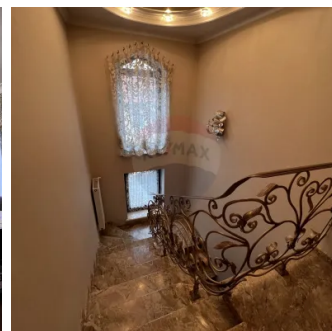

Casă de lux în Chișinău, de vânzare. Pe teren de 10,4 Ari. Telecentru.

Raion Chisinau / Oraș Chisinau / Botanica / str. Actor Chiril Știrbu

990.000 €

Descriere

Re/Max Total oferă spre vânzare casă frumoasă, situată într-o zonă de vis din sectorul Centru. Casa este amplasată pe teren de 10,4 ari și are suprafața totală de 480 m². Proprietatea constă din : Casă din 3 nivele + demisol și beci. Curte cu pavaj, Gazon, Gard din piatră, și 2 Porți de tip rulu. 2 Garaje și magazie. Zona de barbecue. Imobilul este compartimentat în: Demisol - Zona de odihnă cu saună, hamam și cinematograf, este duș și veceu. 1 Etaj - Antreu, Living, bucătărie cu ieșire la terasă, garderoba, și bloc sanitar 2 Etaj - 3 Dormitoare spațioase, 2blocuri sanitare. 3Etaj - Birou, studiu, garderobă și bloc sanitar. Casa se vinde complet mobilată, dotată cu tehnica de uz casnic necesară. Locuința este dotată cu sistem de aer condiționat asigurând confortul in toate anotimpurile. Casa este construită din cotileț, fațadă termoizolată. Conectată la sistemele ingineresti, apă, canalizare, electricitate, gaz. Este încălzire autonomă. Amplasarea reușită într-o zonă liniștită cu puțină aglomerație. . Pentru mai multe detalii apelează-mă pe numărul +37369101166 <https://remax.md/casa-cu-5-camere-de-vanzare/64933>