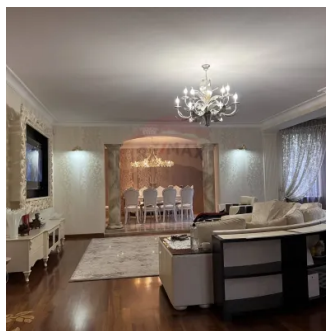

Casă de lux în Chișinău, de vânzare. Pe teren de 10,4 Ari. Telecentru.

Raion Chisinau / Oraș Chisinau / Botanica / str. Actor Chiril Știrbu

990.000 €

Descriere

Re/Max Total oferă spre vânzare casă frumoasă, situată într-o zonă de vis din sectorul Centru. Casa este amplasată pe teren de 10,4 ari și are suprafața totală de 480 m². Proprietatea constă din : Casă din 3 nivele + demisol și beci. Curte cu pavaj, Gazon, Gard din piatră, și 2 Porți de tip rulu. 2 Garaje și magazie. Zona de barbecue. Imobilul este compartimentat în: Demisol - Zona de odihnă cu saună, hamam și cinematograf, este duș și veceu. 1 Etaj - Antreu, Living, bucătărie cu ieșire la terasă, garderoba, și bloc sanitar 2 Etaj - 3 Dormitoare spațioase, 2blocuri sanitare. 3Etaj - Birou, studiu, garderobă și bloc sanitar. Casa se vinde complet mobilată, dotată cu tehnica de uz casnic necesară. Locuința este dotată cu sistem de aer condiționat asigurând confortul in toate anotimpurile. Casa este construită din cotileț, fațadă termoizolată. Conectată la sistemele ingineresti, apă, canalizare, electricitate, gaz. Este încălzire autonomă. Amplasarea reușită într-o zonă liniștită cu puțină aglomerație. . Pentru mai multe detalii apelează-mă pe numărul +37369101166 <https://remax.md/casa-cu-5-camere-de-vanzare/64933>