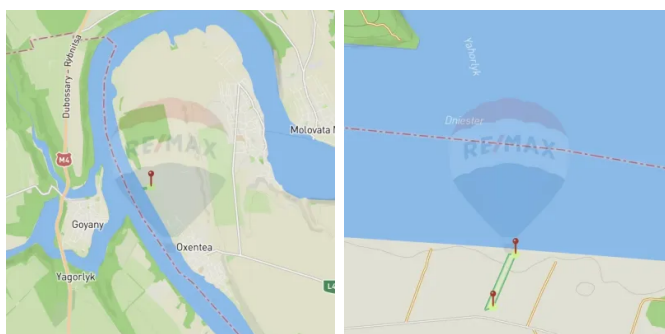

## Teren cu acces direct la r.Nistru.

Raion Dubăsari / Oraș Molovata / No sector / Criuleni - vama

**55.000 €**

## Descriere

---

Teren cu acces direct la r.Nistru.  
Destinație Agricolă 18 Ari.  
Acest teren va oferă posibilitatea viitoare spre a construi o baza de odihna si retreat.  
Perfect pentru cei pasionați de pescuit si natura.  
Terenul dispune de energie electrică si apa.  
Deschidere la drum 10m.  
Lungime 200m.  
Aveți posibilitatea de a procura si următoarele 2 loturi identice din apropiere.  
Nu ezita sa ma contactezi pentru mai multe detalii!  
079 000 254

## Detalii

🏠 Suprafață teren: 18 ari

🚰 Canalizare: Nu este canalizare

💧 Țevi de apă: Există o sursă de apă

🔥 Gazificare: Gazificat