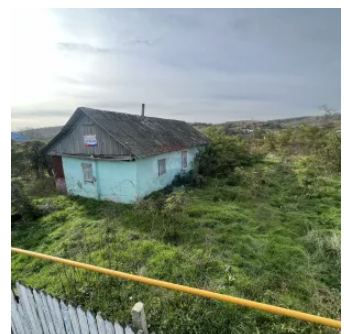

# Descriere

Teren Pentru Constructii r.laloveni s. Molesti

32 ari

Toate Comunicatiile sunt prezente si conectate.

Teren in forma dreptunghiulara situat in centru satului Molesti, langa Gradinita, perfect pentru a va construi casa sau un spatiu comercial.