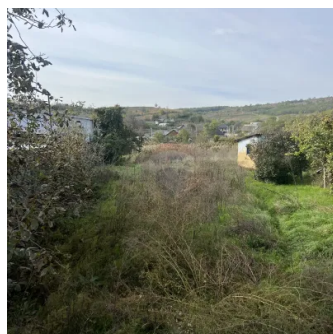

# Descriere

Teren Pentru Constructii r.laloveni s. Molesti

32 ari

Toate Comunicatiile sunt prezente si conectate.

Teren in forma dreptunghiulara situat in centru satului Molesti, langa Gradinita, perfect pentru a va construi casa sau un spatiu comercial.

Satul dispune de rutiera la fiecare ora, ce circula prin or.laloveni si centrul Capitalei.