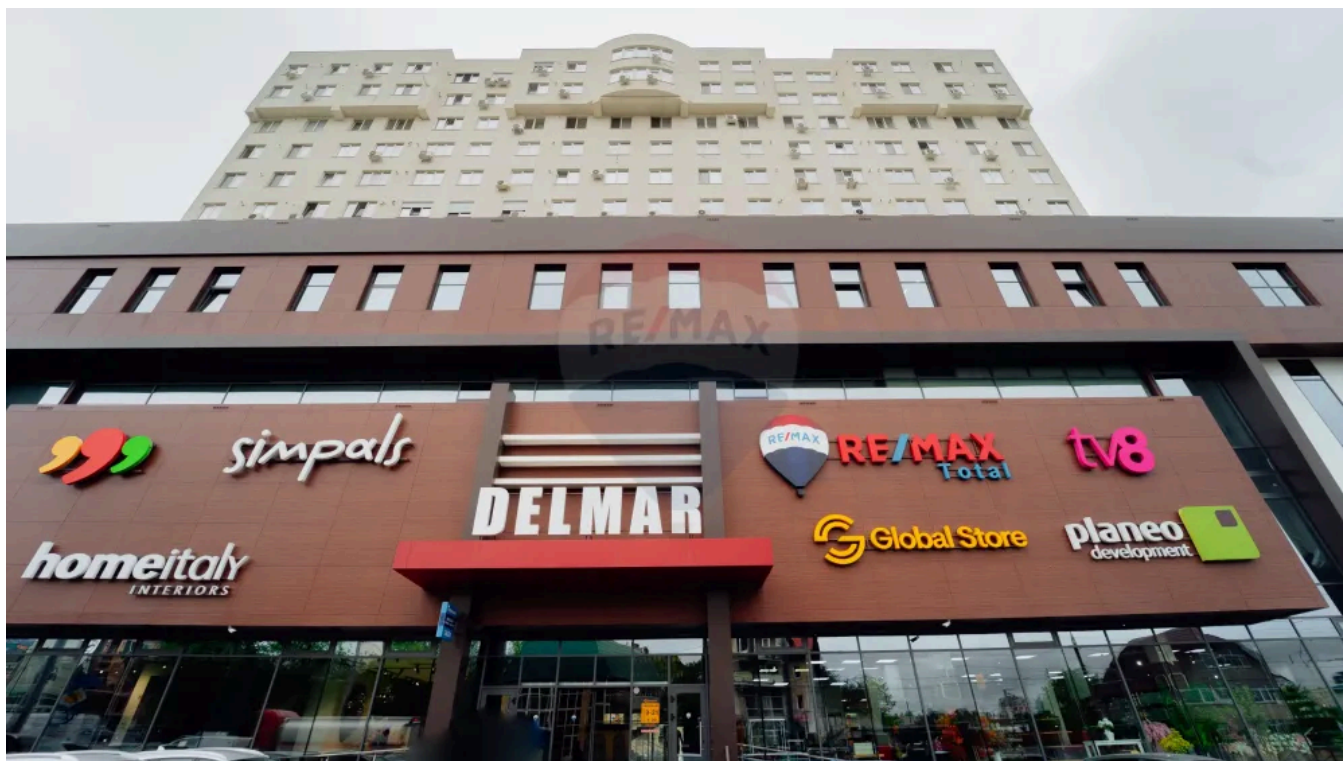

Apartment la chirie

Raion Chisinau / Oraş Chisinau / Rîşcani / str. Calea Orheiului

700 €

Descriere

Se oferă în chirie apartament modern cu 2 camere separate, amplasat în bloc nou, zonă cu infrastructura dezvoltată, magazine la parter și transport public în orice direcție a orașului.