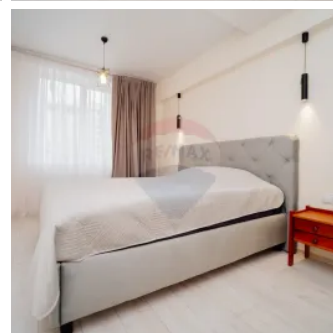

Apartment la chirie

Raion Chisinau / Oraş Chisinau / Rîşcani / str. Calea Orheiului

700 €

Descriere

Se oferă în chirie apartament modern cu 2 camere separate, amplasat în bloc nou, zonă cu infrastructura dezvoltată, magazine la parter și transport public în orice direcție a orașului.

Se închiriază pe termen îndelungat 1an+.

Pentru mai multe detalii sau prezentări la nr .069164949!!

Detalii

Cheia la noi: Da

Clădire nouă: Da

Suprafață totală: 70 m²

Bucătării: 1

Număr de etaje: 5