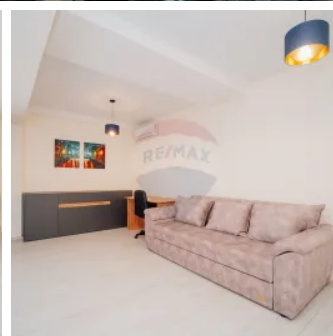

Apartment la chirie

Raion Chisinau / Oraş Chisinau / Rîşcani / str. Calea Orheiului

700 €

Descriere

Se oferă în chirie apartament modern cu 2 camere separate, amplasat în bloc nou, zonă cu infrastructura dezvoltată, magazine la parter și transport public în orice direcție a orașului.