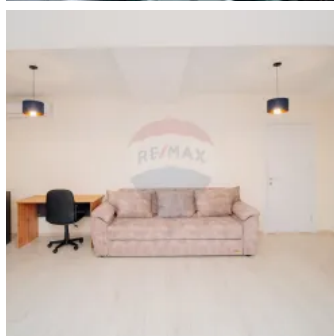

Apartment la chirie

Raion Chisinau / Oraş Chisinau / Rîşcani / str. Calea Orheiului

700 €

Descriere

Se oferă în chirie apartament modern cu 2 camere separate, amplasat în bloc nou, zonă cu infrastructura dezvoltată, magazine la parter și transport public în orice direcție a orașului.

Se închiriază pe termen îndelungat 1an+.

Pentru mai multe detalii sau prezentări la nr .069164949!!

Detalii

Cheia la noi: Da

Clădire nouă: Da

Suprafață totală: 70 m²

Bucătării: 1

Număr de etaje: 5