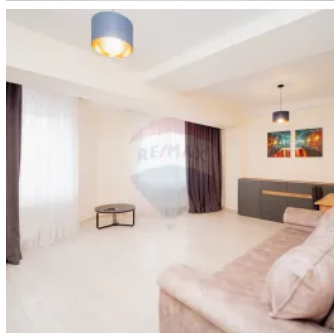

Apartment la chirie

Raion Chisinau / Oraş Chisinau / Rîşcani / str. Calea Orheiului

700 €

Descriere

Se oferă în chirie apartament modern cu 2 camere separate, amplasat în bloc nou, zonă cu infrastructura dezvoltată, magazine la parter și transport public în orice direcție a orașului.

Se închiriază pe termen îndelungat 1an+.

Pentru mai multe detalii sau prezentări la nr .069164949!!

Detalii

Cheia la noi: Da

Clădire nouă: Da

Suprafață totală: 70 m²

Bucătării: 1

Număr de etaje: 5