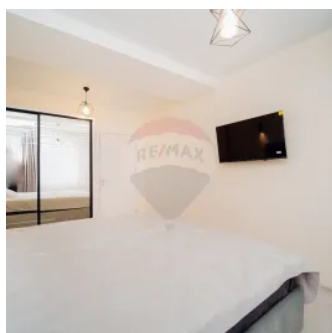

Apartment la chirie

Raion Chisinau / Oraş Chisinau / Rîşcani / str. Calea Orheiului

700 €

Descriere

Se oferă în chirie apartament modern cu 2 camere separate, amplasat în bloc nou, zonă cu infrastructura dezvoltată, magazine la parter și transport public în orice direcție a orașului.

Se închiriază pe termen îndelungat 1an+.

Pentru mai multe detalii sau prezentări la nr .069164949!!

Detalii

Cheia la noi: Da

Clădire nouă: Da

Suprafață totală: 70 m²

Bucătării: 1

Număr de etaje: 5

Grup sanitar: 1

Fond locativ: Construcții noi

Camere: 2

Facilități

Mobilat

- Complet

Climatizare

- Aer condiționat