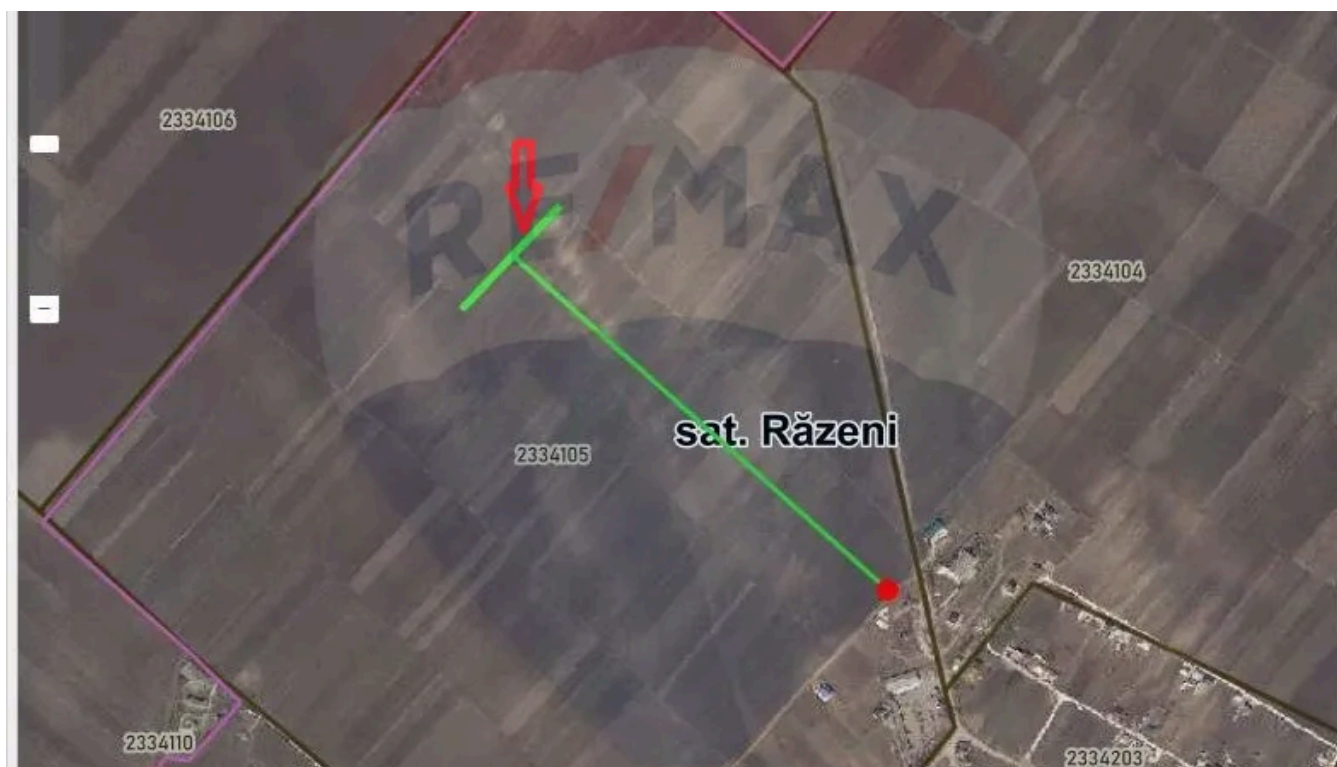

Oportunitate de Investiție – Teren gradina, 10 Ari, r-nul Ialoveni, Răzeni, extravilan

Raion Ialoveni / Oraș Răzeni / No sector / str. Sfântul Pavel

**6.000 €**

**Descriere**

Oportunitate de Investiție – Teren gradina, 10 Ari, r-nul Ialoveni, Răzeni, extravilan Locație: Ialoveni, comuna Răzeni

Suprafață teren: 10 ari

Destinație: Teren gradina

Preț: 6000 €

Descriere:

O alegere inteligentă pentru viitorul tău! Acest teren gradina de 10 ari este ideal pentru construcția unei locuințe spațioase sau pentru un proiect rezidențial. Situat într-o zonă liniștită și verde, dar totodată aproape de Chișinău acest lot îmbină perfect confortul rural cu accesibilitatea urbană.

### Amplasare teren

- Amplasat înafara localității