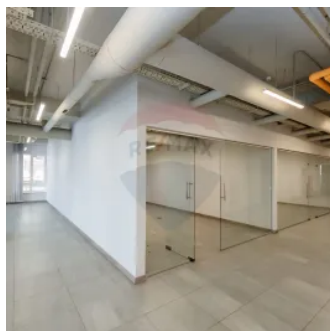

Oficiu de închiriat ultracentral, Ștefan cel Mare x Ismail, Chișinău

Raion Chisinau / Oraș Chisinau / Centru / str. Lev Tolstoi

9.000 €

Descriere

Se oferă spre închiriere, în exclusivitate, un oficiu modern cu suprafața totală de **645 m²**, amplasat **la parterul unui bloc de locuit construit în 2018**, dotat cu toate facilitățile necesare pentru desfășurarea unei activități profesionale de succes.

Compartimentare:

- 7 birouri separate
- bucătărie complet utilată
- recepție
- zonă de așteptare
- 4 grupuri sanitare moderne

Caracteristici:

- ✓ Intrare separată, acces 24/24
- ✓ Sistem performant de climatizare (răcire și încălzire) cu reglaj individual al temperaturii pentru fiecare spațiu
- ✓ Finisaje moderne și luminoase
- ✓ Construcție recentă (2018)

Localizare:

Imobilul este situat ultracentral, la intersecția străzilor Ștefan cel Mare și Ismail, cu acces facil la transport public și toate facilitățile orașului.

Detalii

🏠 Suprafață totală: 645 m²

🚻 Grup sanitar: 4