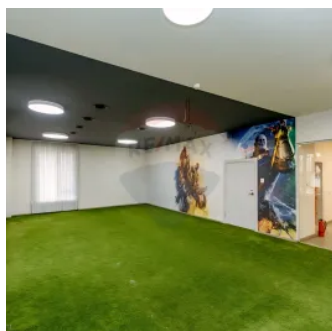

Oficiu de închiriat ultracentral, Ștefan cel Mare x Ismail, Chișinău

Raion Chisinau / Oraș Chisinau / Centru / str. Lev Tolstoi

9.000 €

Descriere

Se oferă spre închiriere, în exclusivitate, un oficiu modern cu suprafața totală de **645 m²**, amplasat **la parterul unui bloc de locuit construit în 2018**, dotat cu toate facilitățile necesare pentru desfășurarea unei activități profesionale de succes.

Compartimentare:

- 7 birouri separate
- bucătărie complet utilată
- recepție
- zonă de așteptare
- 4 grupuri sanitare moderne

Caracteristici:

- ✓ Intrare separată, acces 24/24
- ✓ Sistem performant de climatizare (răcire și încălzire) cu reglaj individual al temperaturii pentru fiecare spațiu
- ✓ Finisaje moderne și luminoase
- ✓ Construcție recentă (2018)

Localizare:

Imobilul este situat ultracentral, la intersecția străzilor Ștefan cel Mare și Ismail, cu acces facil la transport public și toate facilitățile orașului.

Detalii

🏠 Suprafață totală: 645 m²

🚻 Grup sanitar: 4