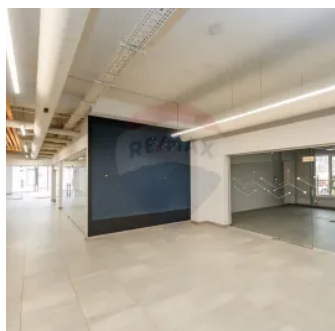

Oficiu de închiriat ultracentral, Ștefan cel Mare x Ismail, Chișinău

Raion Chisinau / Oraș Chisinau / Centru / str. Lev Tolstoi

9.000 €

Descriere

Se oferă spre închiriere, în exclusivitate, un oficiu modern cu suprafața totală de **645 m²**, amplasat **la parterul unui bloc de locuit construit în 2018**, dotat cu toate facilitățile necesare pentru desfășurarea unei activități profesionale de succes.

Compartimentare:

- 7 birouri separate
- bucătărie complet utilată
- recepție
- zonă de așteptare
- 4 grupuri sanitare moderne

Caracteristici:

- ✓ Intrare separată, acces 24/24
- ✓ Sistem performant de climatizare (răcire și încălzire) cu reglaj individual al temperaturii pentru fiecare spațiu
- ✓ Finisaje moderne și luminoase
- ✓ Construcție recentă (2018)

Localizare:

Imobilul este situat ultracentral, la intersecția străzilor Ștefan cel Mare și Ismail, cu acces facil la transport public și toate facilitățile orașului.

Detalii

🏠 Suprafață totală: 645 m²

🚻 Grup sanitar: 4