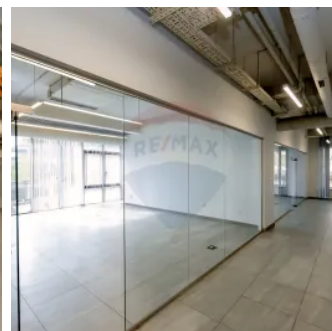

Oficiu de închiriat ultracentral, Ștefan cel Mare x Ismail, Chișinău

Raion Chisinau / Oraș Chisinau / Centru / str. Lev Tolstoi

9.000 €

Descriere

Se oferă spre închiriere, în exclusivitate, un oficiu modern cu suprafața totală de **645 m²**, amplasat **la parterul unui bloc de locuit construit în 2018**, dotat cu toate facilitățile necesare pentru desfășurarea unei activități profesionale de succes.

Compartimentare:

- 7 birouri separate
- bucătărie complet utilată
- recepție
- zonă de așteptare
- 4 grupuri sanitare moderne

Caracteristici:

- ✓ Intrare separată, acces 24/24
- ✓ Sistem performant de climatizare (răcire și încălzire) cu reglaj individual al temperaturii pentru fiecare spațiu
- ✓ Finisaje moderne și luminoase
- ✓ Construcție recentă (2018)

Localizare:

Imobilul este situat ultracentral, la intersecția străzilor Ștefan cel Mare și Ismail, cu acces facil la transport public și toate facilitățile orașului.

Detalii

🏠 Suprafață totală: 645 m²

🚻 Grup sanitar: 4